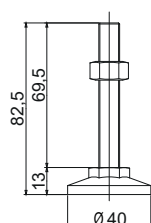

Componenti / Components / Einzelteile

C-105

- Kit 4 squadrette
- Kit 4 connectors
- Kit 4 Gehrungseckwinkel

C-106

- Piedini livellatori a pavimento/soffitto
- Top/bottom levelling feet
- Obere untere Nivellierfüße

C-110

- PVC Cristal trasparente
- Transparent PVC Cristal
- Klares PVC

C-103

- Guarnizione per profilo orizzontale con vetro o plexiglass da 6 mm
- Gasket for horizontal profil with 6 mm panel
- Dichtung für Horizontalprofil mit Platte 6 mm

C-104

- Guarnizione per profilo verticale con vetro o plexiglass da 6 mm
- Gasket for vertical profil with 6 mm panel
- Dichtung für Vertikalprofil mit Platte 6 mm

C-150-CR

- Set composto da profili, staffe, guarnizioni e PVC Cristal
- Set consisting of profiles, plates, gaskets and PVC Cristal
- Set bestehend aus Profile, Platten, Dichtungen und PVC Cristal