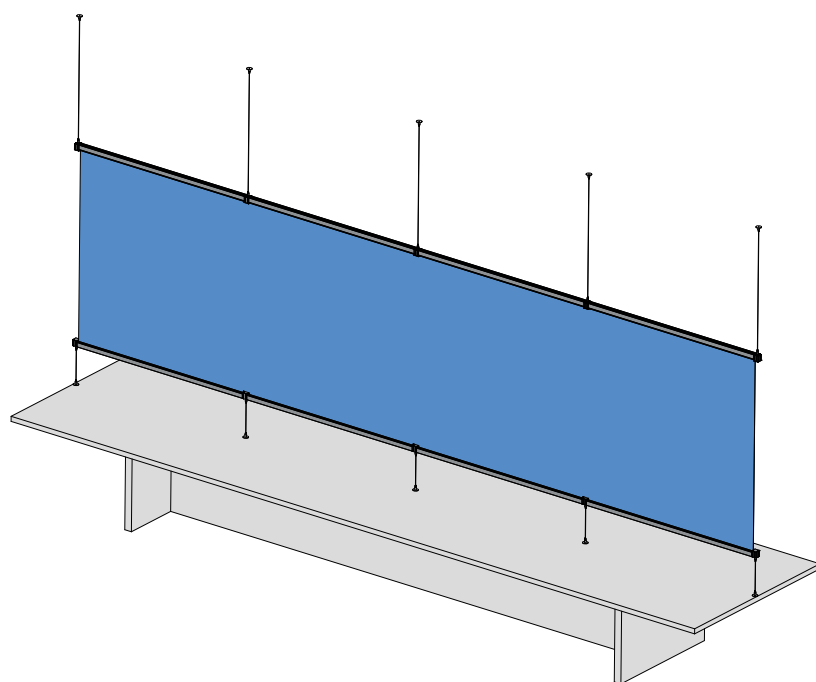

CRISTAL

CRISTAL

Sistema protettivo parafiato

Protective sneeze guard

Virenschutzsystem

CRISTAL

C-100-CR

- Set composto da profili, staffe, guarnizioni e PVC Cristal
- Set consisting of profiles, plates, gaskets and PVC Cristal
- Set bestehend aus Profile, Platten, Dichtungen und PVC Cristal

C-100-GL

- Set composto da profili, staffe e guarnizioni per vetro 6 mm
- Set consisting of profiles, plates and gaskets for 6 mm panel
- Set bestehend aus Profile, Platten und Dichtungen für Platte 6 mm

C-110

- PVC Cristal trasparente
- Transparent PVC Cristal
- Klares PVC

C-103

- Guarnizione per profilo orizzontale con vetro o plexiglass da 6 mm
- Gasket for horizontal profil with 6 mm panel
- Dichtung für Horizontalprofil mit Platte 6 mm

C-104

- Guarnizione per profilo verticale con vetro o plexiglass da 6 mm
- Gasket for vertical profil with 6 mm panel
- Dichtung für Vertikalprofil mit Platte 6 mm

C-150-CR

- Set composto da profili, staffe, guarnizioni e PVC Cristal
- Set consisting of profiles, plates, gaskets and PVC Cristal
- Set bestehend aus Profile, Platten, Dichtungen und PVC Cristal