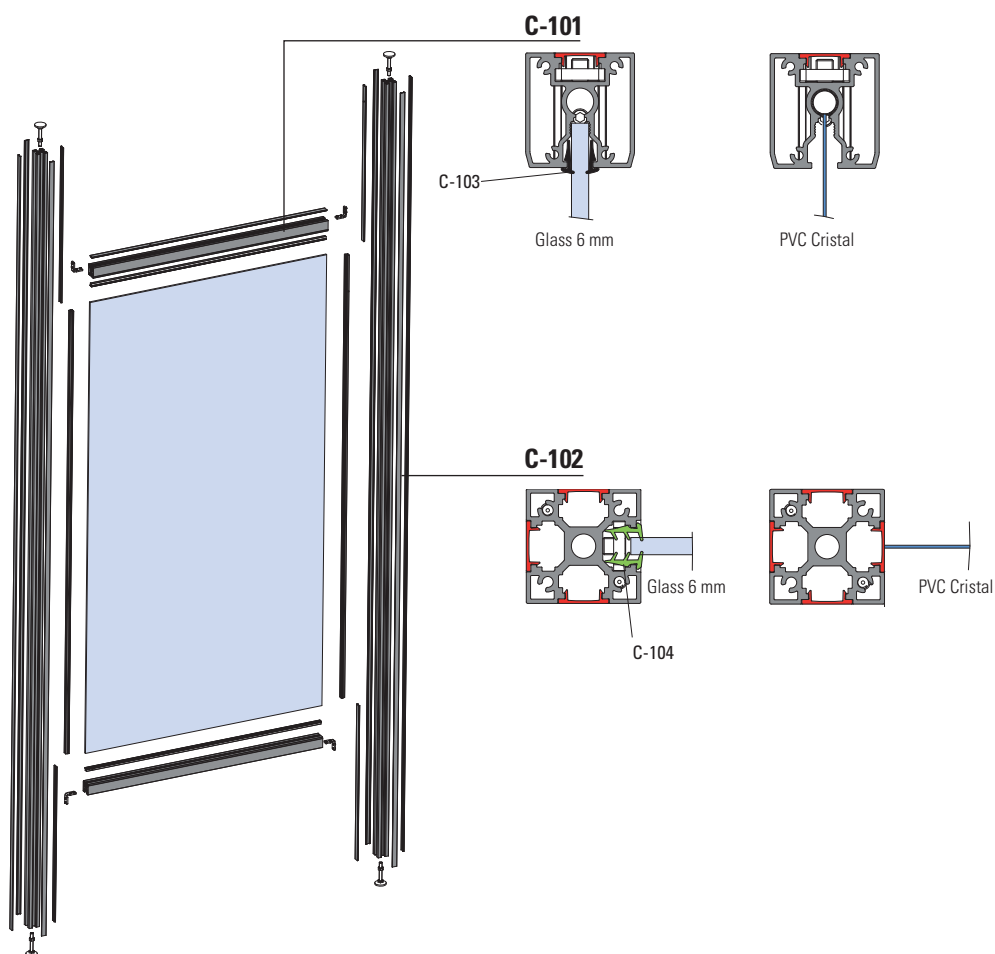

CRISTAL

CRISTAL

Sistema protettivo parafiato

Protective sneeze guard

Virenschutzsystem

CRISTAL

C-100-CR

- Set composto da profili, staffe, guarnizioni e PVC Cristal
- Set consisting of profiles, plates, gaskets and PVC Cristal
- Set bestehend aus Profile, Platten, Dichtungen und PVC Cristal

C-100-GL

- Set composto da profili, staffe e guarnizioni per vetro 6 mm
- Set consisting of profiles, plates and gaskets for 6 mm panel
- Set bestehend aus Profile, Platten und Dichtungen für Platte 6 mm

C-110

- PVC Cristal trasparente
- Transparent PVC Cristal
- Klares PVC

C-103

- Guarnizione per profilo orizzontale con vetro o plexiglass da 6 mm
- Gasket for horizontal profil with 6 mm panel
- Dichtung für Horizontalprofil mit Platte 6 mm

C-104

- Guarnizione per profilo verticale con vetro o plexiglass da 6 mm
- Gasket for vertical profil with 6 mm panel
- Dichtung für Vertikalprofil mit Platte 6 mm

C-150-CR

- Set composto da profili, staffe, guarnizioni e PVC Cristal
- Set consisting of profiles, plates, gaskets and PVC Cristal
- Set bestehend aus Profile, Platten, Dichtungen und PVC Cristal