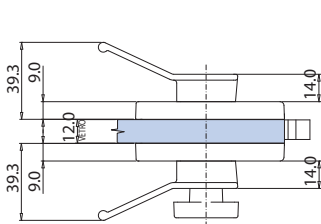

ELEGANT LEVER COLOR

V-744 COLOR

Patent Pending

- Serrature Elegant Color con gancio per scorrevole, chiavistello tondo e scrocco ad olivetta. Impugnatura Leva incorporata.
- Locks Elegant Color with Hook for sliding doors, with rounded dead bolt or with double bevelled latch. Lever handle incorporated.
- Elegant Color Schlösser mit Hakenriegel für Schiebetüren, Mittelschloss mit Bolzen oder mit doppel schrägkantiger Falle. Griff angebaut.

V-744 COLOR €► E.131

V-745 COLOR €► E.132

V-746 COLOR €► E.133

- Controserrature
- Strike boxes
- Gegenkästen

CS
Cromo satinato
Satin chrome
Chrom matt

NS
Nickel satinato
Satin nickel
Ähnlich Edelstahl matt

CR
Cromo lucido
Polished chrome
Chrom glänzend

CP
Cromo perla
Chrome perla similar Alu
Chrom perla ähnlich Alu

fb049-a-gr / fb049