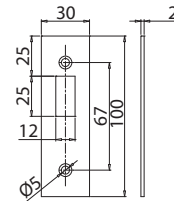

ELEGANT LEVER COLOR

V-744 COLOR

Patent Pending

- Serrature Elegant Color con gancio per scorrevole, chiavistello tondo e scrocco ad olivetta. Impugnatura Leva incorporata.
- Locks Elegant Color with Hook for sliding doors, with rounded dead bolt or with double bevelled latch. Lever handle incorporated.
- Elegant Color Schlösser mit Hakenriegel für Schiebetüren, Mittelschloss mit Bolzen oder mit doppel schrägkantiger Falle. Griff angebaut.

V-744 COLOR €► E.131

V-745 COLOR €► E.132

V-746 COLOR €► E.133

- Controserrature
- Strike boxes
- Gegenkästen

CS
Cromo satinato
Satin chrome
Chrom matt

NS
Nickel satinato
Satin nickel
Ähnlich Edelstahl matt

CR
Cromo lucido
Polished chrome
Chrom glänzend

CP
Cromo perla
Chrome perla similar Alu
Chrom perla ähnlich Alu

fb049-a-gr / fb049