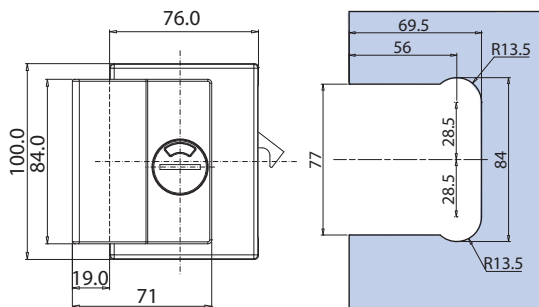

CS
Cromo satinato
Satin chrome
Chrom matt

NS
Nickel satinato
Satin nickel
Ähnlich Edelstahl matt

CR
Cromo lucido
Polished chrome
Chrom glänzend

CP
Cromo perla
Chrome perla similar Alu
Chrom perla ähnlich Alu

fb049-a-gr / fb049